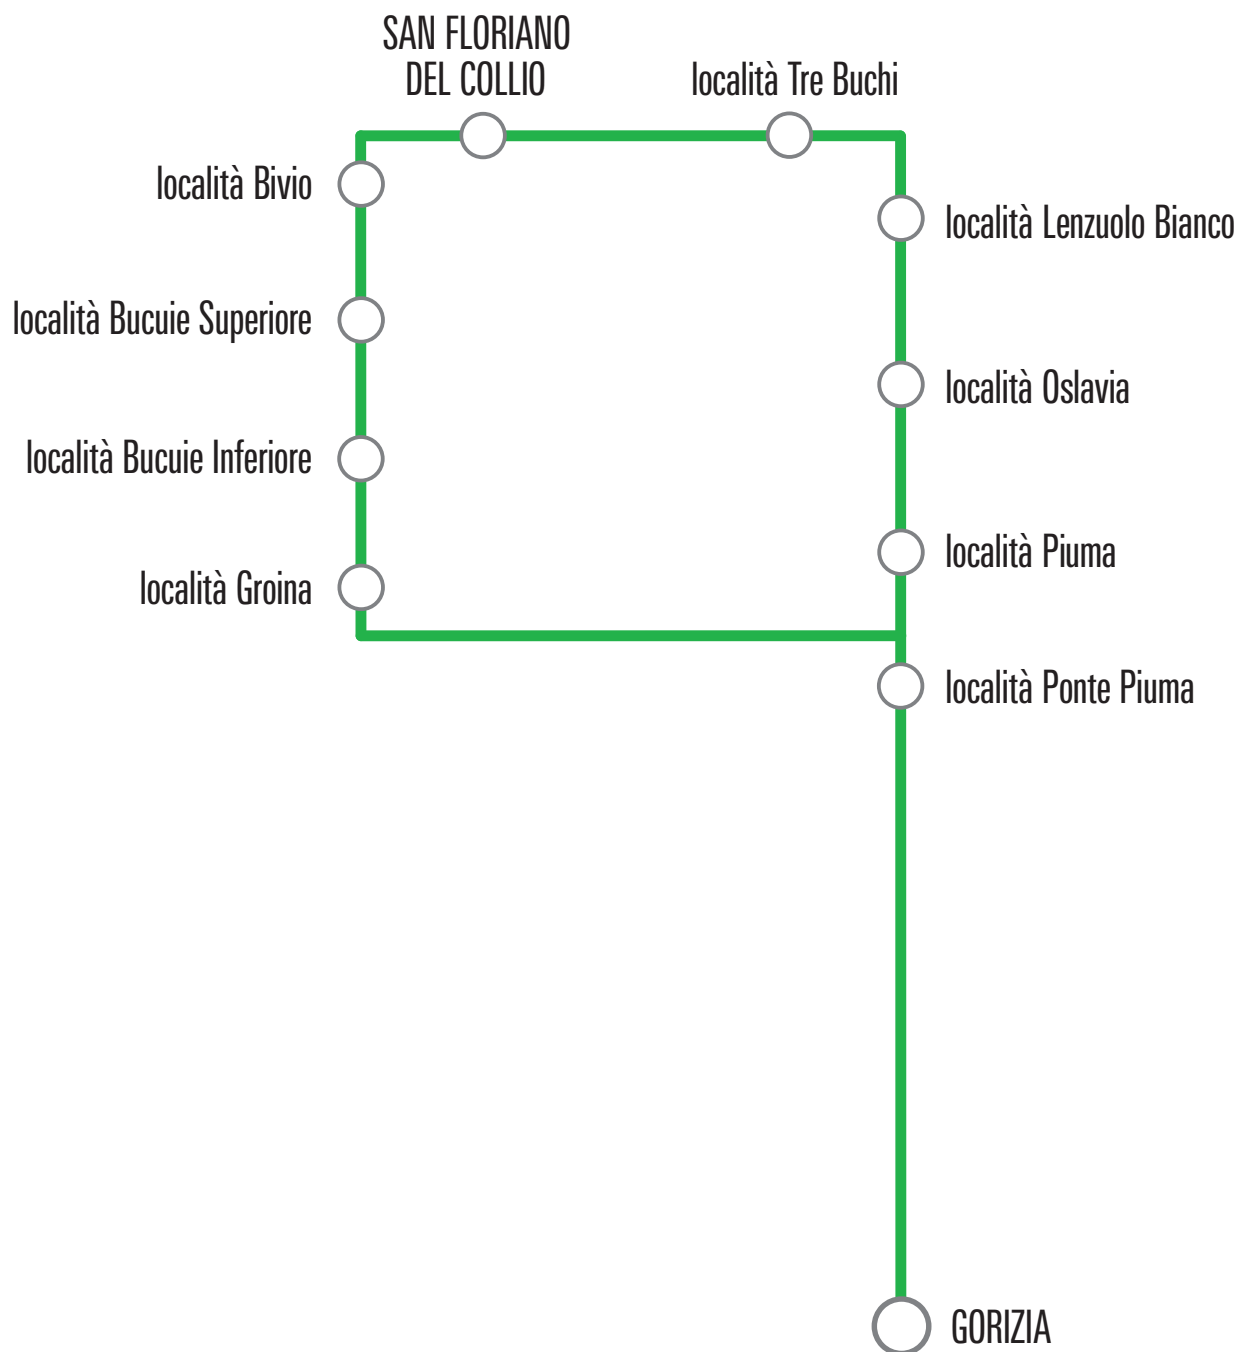

Dovoljeno je vkrcanje/izkrcanje potnikov izključno iz postajališč na italijanskem ozemlju na postajališča na slovenskem ozemlju in obratno.

Linija G09

Gorica-Oslavje-Števerjan-Gorica

Linija G09

Gorica-Oslavje-Števerjan-Gorica