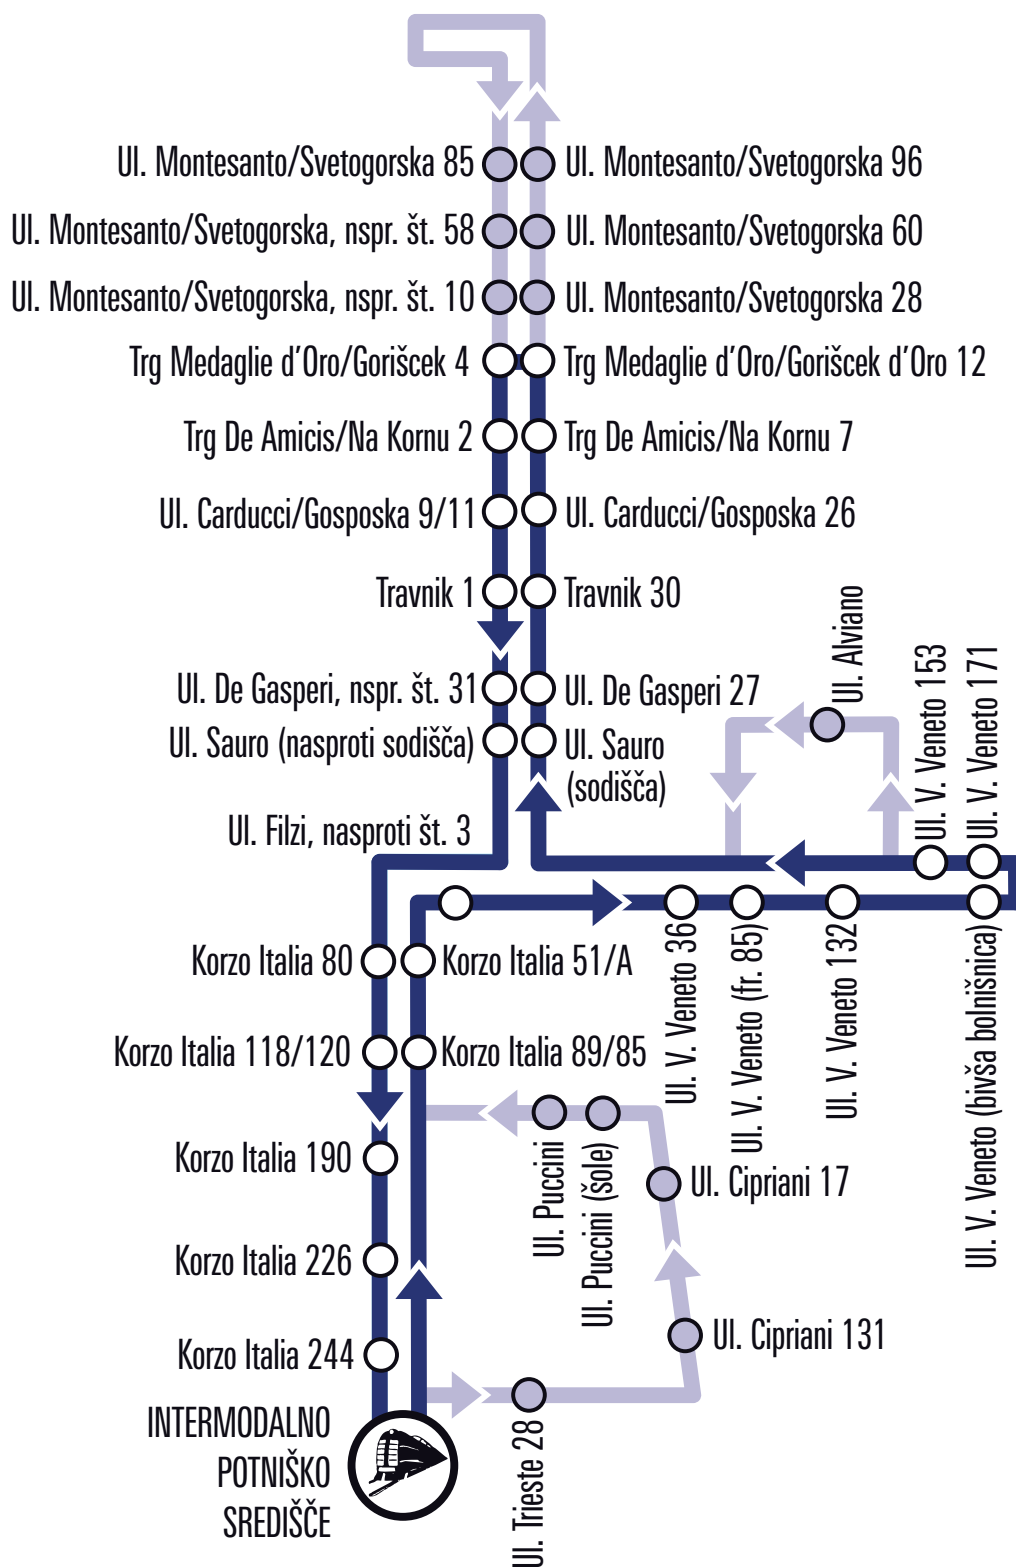

Linija N

Nočna linija IPS/železniška postaja – mestno središče