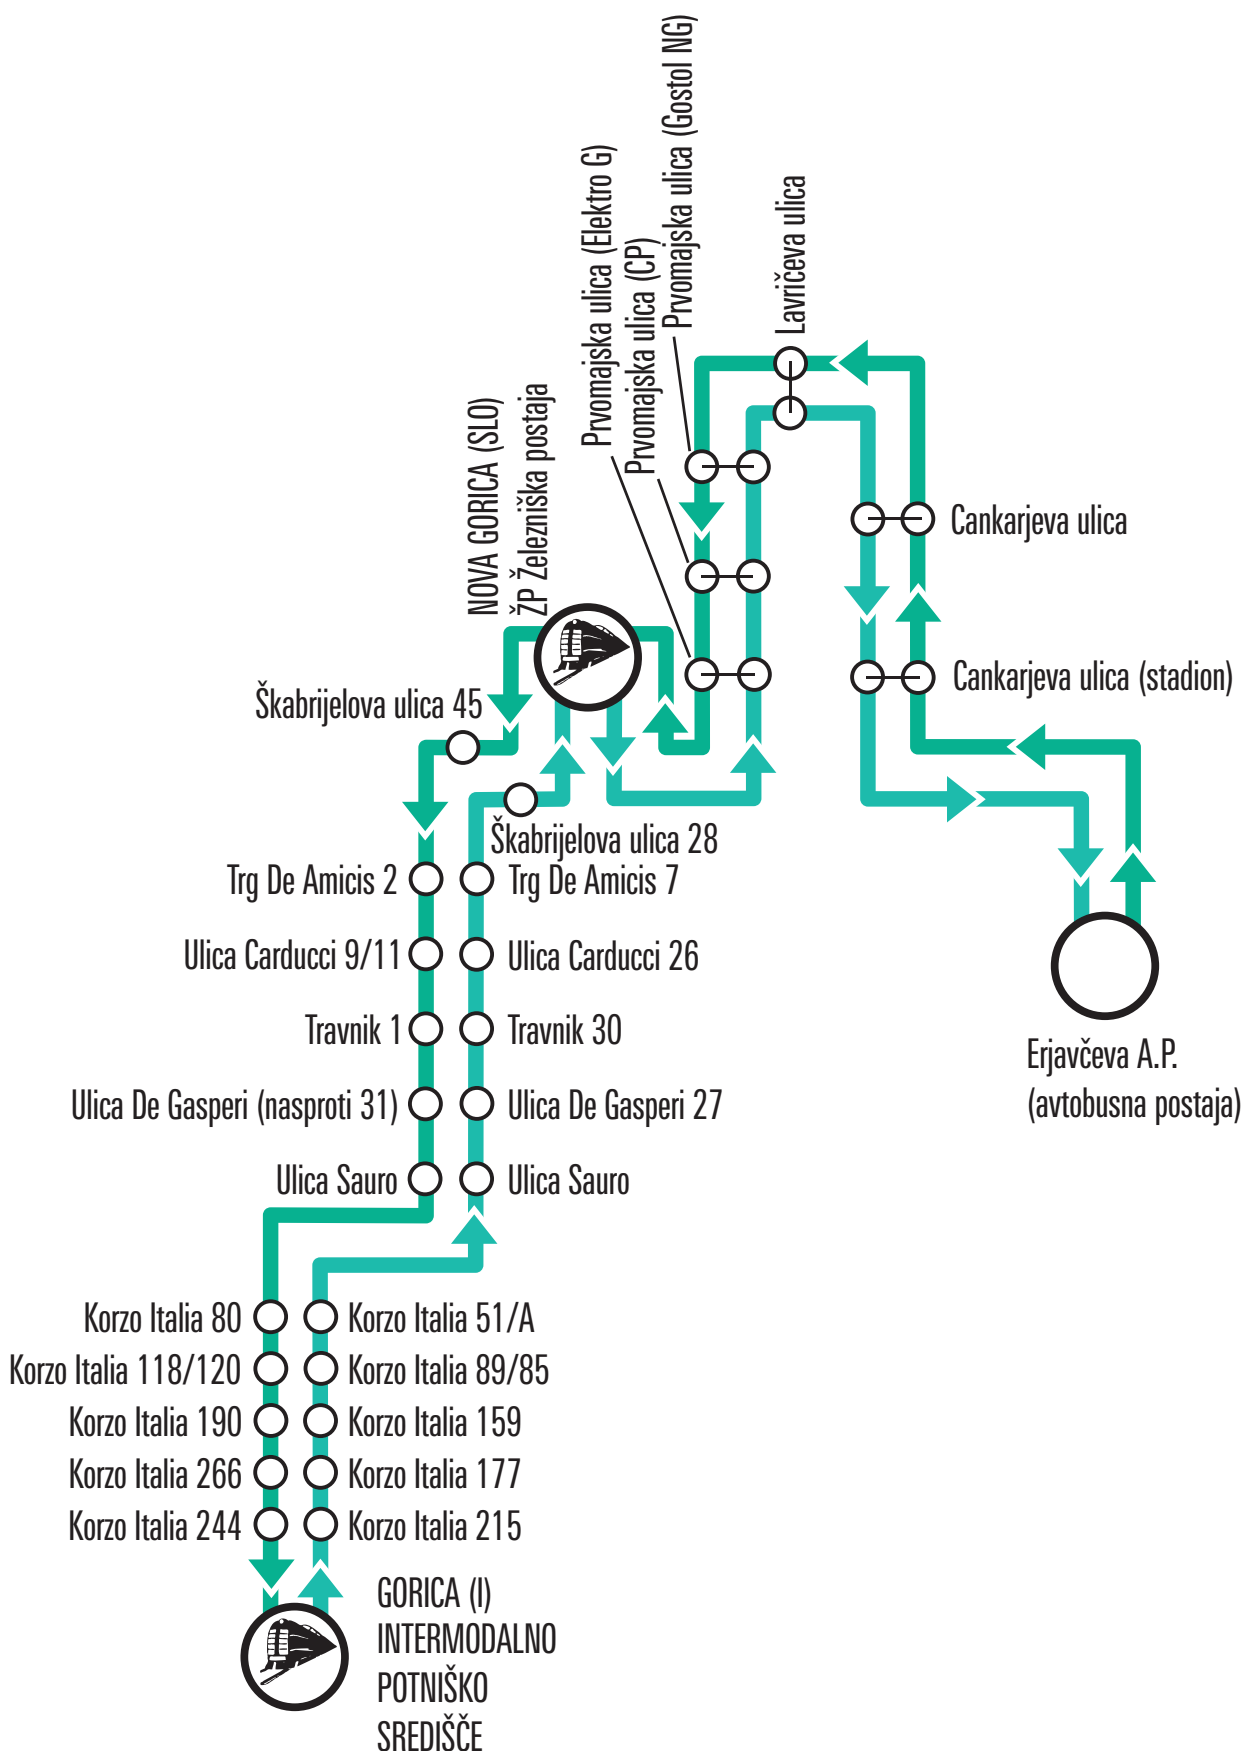

neposredne vožnje od 18.09.2023 do 22.12.2023

od 26. 02. 2024 so ponovno vzpostavljene vožnje vse do 07. 06. 2024

MED linija

Gorica (Italija)-Nova Gorica (Slovenija)-Gorica (Italija)

Storitev izvedena v dogovoru med Azienda Provinciale Trasporti S.p.A.
in NOMAGO d.o.o. (Slovenija)