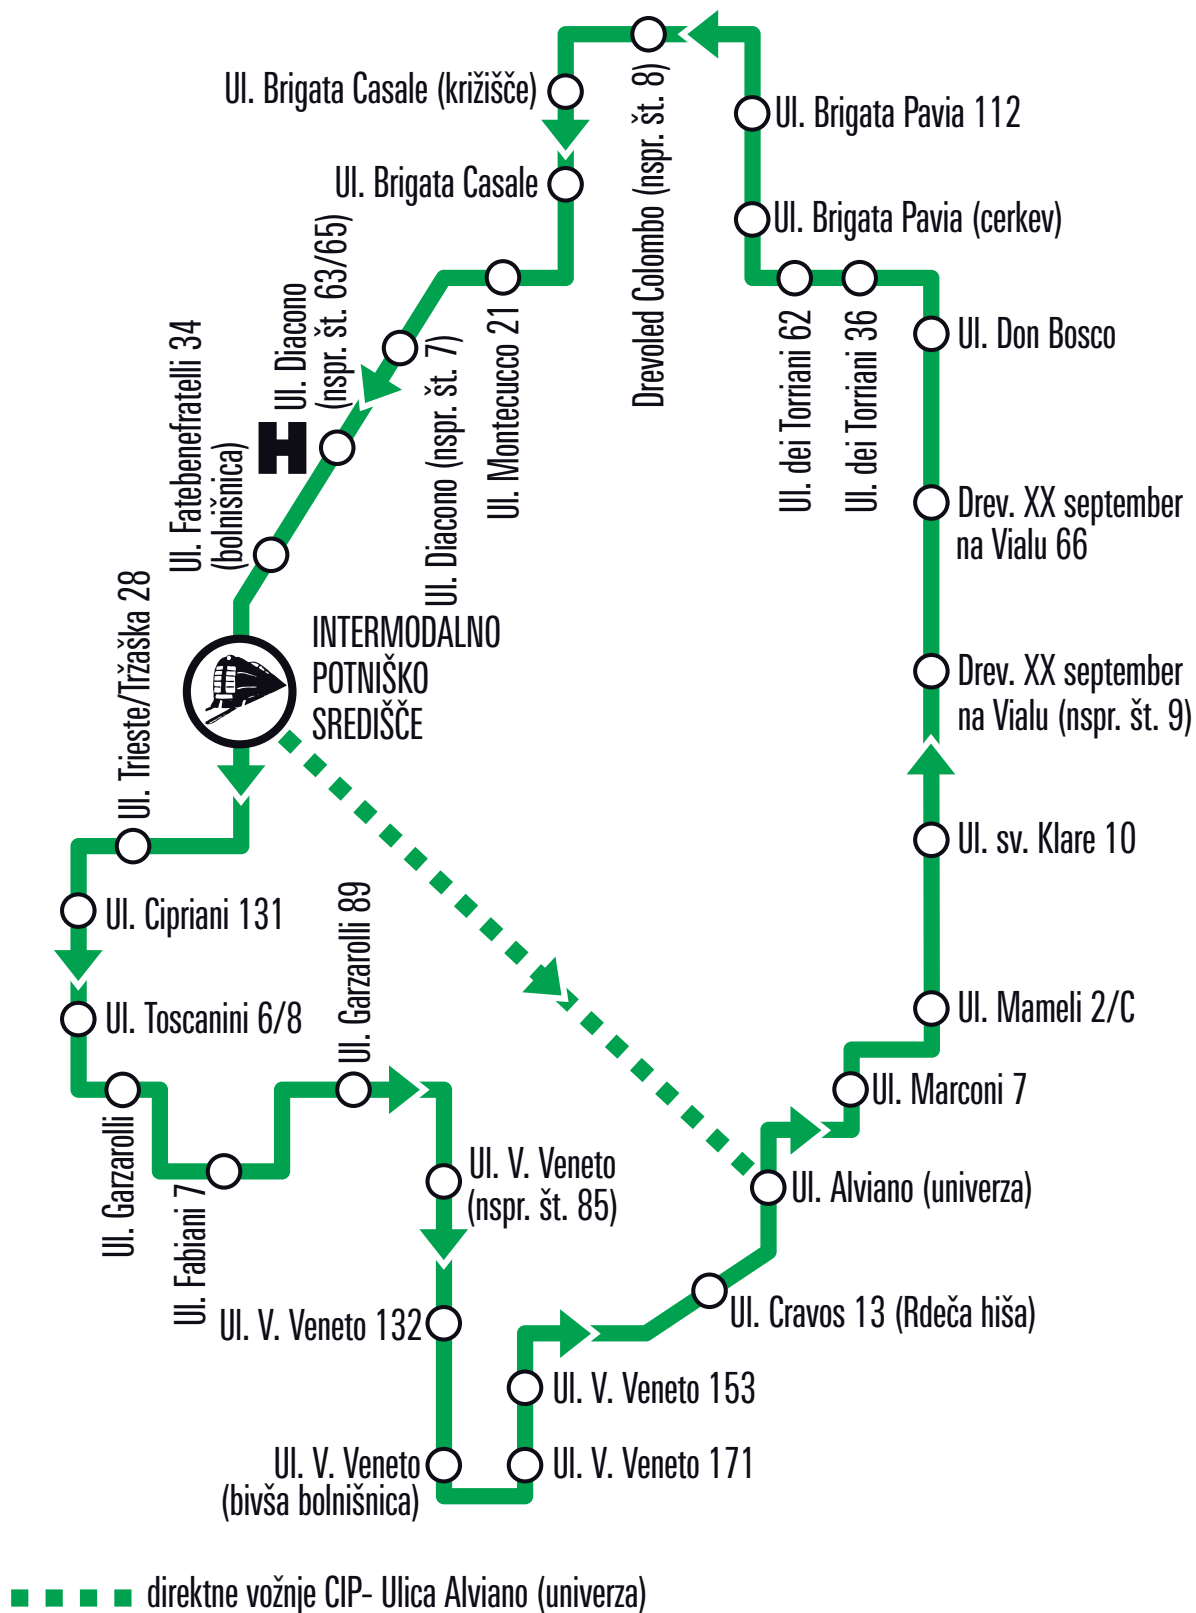

Linija 8

IPS/železniška postaja–Univerza–Bolnišnica–IPS/železniška postaja

številka vožnje - zagotovljene vožnje v primeru stavke = •	201 •	203 •	215 •	205 •	207 •	209	211	213
glavna postajališča/pogostost vožnje	s/eS	I-S	Ns/eS	I	I	I	I	I
CIP01 GORICA Intermodalno potniško središče (postajališče št.1)	07:25	07:25	07:25	08:05	08:40	09:20	09:55	10:35
G7128 GORICA Ulica Trieste/Tržaška 28	07:26	07:26	07:26	08:06	08:41	09:21	09:56	10:36
G7142 GORICA Ulica Cipriani 131	07:27	07:27	07:27	08:07	08:42	09:22	09:57	10:37
G7143 GORICA Ulica Toscanini 6/8	07:27	07:27	07:27	08:07	08:42	09:22	09:57	10:37
G7144 GORICA Ulica Garzarolli (nasproti supermarketa)	07:28	07:28	07:28	08:08	08:43	09:23	09:58	10:38
G7154 GORICA Ulica Fabiani 7	07:29	07:29	07:29	08:09	08:44	09:24	09:59	10:39
G7155 GORICA Ulica Garzarolli 89	07:30	07:30	07:30	08:10	08:45	09:25	10:00	10:40
G7217 GORICA Ulica dei Grabizio 23 (šola Trinko)	07:31	-	-	-	-	-	-	-
G7085 GORICA Ulica Vittorio Veneto (nasproti št. 85, Podturn)	07:31	07:31	07:31	08:11	08:46	09:26	10:01	10:41
G7086 GORICA Ulica Vittorio Veneto 132	07:32	07:32	07:32	08:12	08:47	09:27	10:02	10:42
G7087 GORICA Ulica Vittorio Veneto (bivša bolnišnica)	07:33	07:33	07:33	08:13	08:48	09:28	10:03	10:43
G7088 GORICA Ulica Vittorio Veneto 171	07:33	07:33	07:33	08:13	08:48	09:28	10:03	10:43
G7089 GORICA Ulica Vittorio Veneto 153	07:34	07:34	07:34	08:14	08:49	09:29	10:04	10:44
G7219 GORICA Ulica Cravos 13 (Rdeča hiša)	07:35	07:35	07:35	08:15	08:50	09:30	10:05	10:45
G7245 GORICA Ulica Alviano (univerza)	07:36	07:36	07:36	08:16	08:51	09:31	10:06	10:46
G7231 GORICA Ulica Marconi 7	07:37	07:37	07:37	08:17	08:52	09:32	10:07	10:47
G7231 GORICA Ulica Mameli 2/C	07:39	07:39	07:39	08:19	08:54	09:34	10:09	10:49
G7042 GORICA Ulica svete Klare 10	07:40	07:40	07:40	08:20	08:55	09:35	10:10	10:50
G7043 GORICA Drev. 20. septembra/na Vialu (nasproti št. 9, licej)	07:41	07:41	07:41	08:21	08:56	09:36	10:11	10:51
G7044 GORICA Drevored 20. septembra/na Vialu 66	07:41	07:41	07:41	08:21	08:56	09:36	10:11	10:51
G7045 GORICA Ulica Don Bosco (nasproti št. 157)	07:42	07:42	07:42	08:22	08:57	09:37	10:12	10:52
G7163 GORICA Ulica dei Torriani 36	07:43	07:43	07:43	08:23	08:58	09:38	10:13	10:53
G7164 GORICA Ulica dei Torriani 62	07:43	07:43	07:43	08:23	08:58	09:38	10:13	10:53
G7072 GORICA Ulica Brigata Pavia (cerkev)	07:44	07:44	07:44	08:24	08:59	09:39	10:14	10:54
G7073 GORICA Ulica Brigata Pavia 112	07:44	07:44	07:44	08:24	08:59	09:39	10:14	10:54
G7074 GORICA drevored Colombo (nasproti št. 8)	07:45	07:45	07:45	08:25	09:00	09:40	10:15	10:55
G7075 GORICA Ulica Brigata Casale (križišče z drevoredom Colombo)	07:46	07:46	07:46	08:26	09:01	09:41	10:16	10:56
G7076 GORICA Ulica Brigata Casale (Carraro)	07:46	07:46	07:46	08:26	09:01	09:41	10:16	10:56
G7077 GORICA Ulica Montecucco 21	07:47	07:47	07:47	08:27	09:02	09:42	10:17	10:57
G7165 GORICA Ulica Diacono (nasproti št. 7)	07:47	07:47	07:47	08:27	09:02	09:42	10:17	10:57
G7167 GORICA Ulica Diacono (nasproti št. 63/65)	07:48	07:48	07:48	08:28	09:03	09:43	10:18	10:58
G7168 GORICA Ulica Fatebenefratelli 34 (bolnišnica)	07:49	07:49	07:49	08:29	09:04	09:44	10:19	10:59
CIP01 GORICA Intermodalno potniško središče (postajališče št. 1)	07:55	07:55	07:55	08:35	09:10	09:50	10:25	11:05