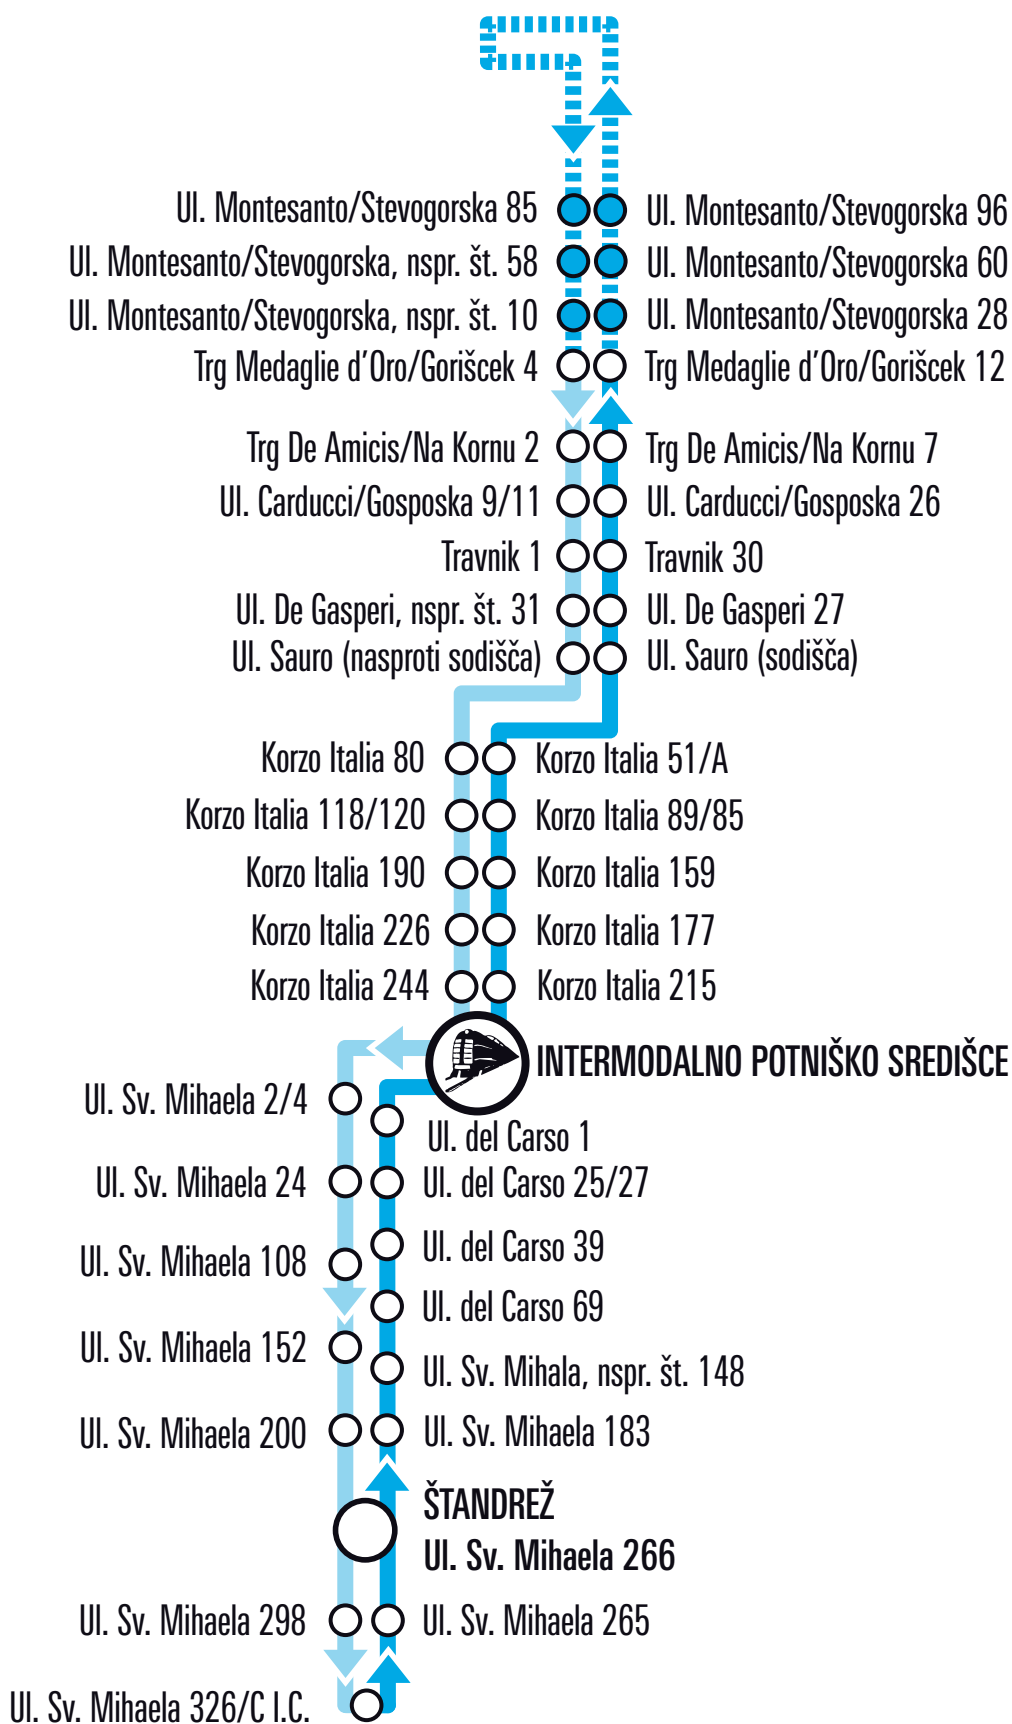

Linija 1

Štandrež–IPS/železniška postaja–Trg Medaglie d’Oro/Gorišček-Svetogorska

številka vožnje - zagotovljene vožnje v primeru stavke = •	1	3	7 •	11 •	15 •	19 •	23 •	27 •
glavna postajališča/pogostost vožnje								
G7002 GORICA Štandrež, ulica svetega Mihaela (nasproti št. 266)		05:52	06:09	06:25	06:42	06:59	07:15	07:28
G7003 GORICA Ulica svetega Mihaela 183		05:52	06:09	06:25	06:42	06:59	07:15	07:28
G7153 GORICA Ulica svetega Mihaela (nasproti št. 148)		05:53	06:10	06:26	06:43	07:00	07:16	07:29
G7004 GORICA Ulica del Carso 69		05:53	06:10	06:26	06:43	07:00	07:16	07:29
G7005 GORICA Ulica del Carso 39		05:54	06:11	06:27	06:44	07:01	07:17	07:30
G7006 GORICA Ulica del Carso 25/27		05:55	06:12	06:28	06:45	07:02	07:18	07:31
G7007 GORICA Ulica del Carso 1		05:55	06:12	06:28	06:45	07:02	07:18	07:31
CIP04 GORICA Intermodalno potniško središče (postajališče št. 4)	05:44	05:56	06:13	06:29	06:46	07:03	07:19	07:32
G7008 GORICA Korzo Italia 215 (naspr. doma za starostnike San Giusto)	05:45	05:57	06:14	06:30	06:47	07:04	07:20	07:33
G7009 GORICA Korzo Italia 177	05:45	05:57	06:14	06:30	06:47	07:04	07:20	07:33
G7010 GORICA Korzo Italia 159 (Spominski park)	05:46	05:58	06:15	06:31	06:48	07:05	07:21	07:34
G7011 GORICA Korzo Italia 89/85 (Ilekarna)	05:47	05:59	06:16	06:32	06:49	07:06	07:22	07:35
G7012 GORICA Korzo Italia 51/A	05:47	05:59	06:16	06:32	06:49	07:06	07:22	07:35
G7236 GORICA Ulica Sauro (sodišče)	05:48	06:00	06:17	06:33	06:50	07:07	07:23	07:36
G7181 GORICA Ulica De Gasperi 27	05:49	06:01	06:18	06:34	06:51	07:08	07:24	07:37
G7015 GORICA Travnik 30	05:51	06:03	06:20	06:36	06:53	07:10	07:26	07:39
G7016 GORICA Ulica Carducci/Gospodka 26	05:51	06:03	06:20	06:36	06:53	07:10	07:26	07:39
G7017 GORICA Trg De Amicis/na Kornu 7 (nasproti palače Attems)	05:52	06:04	06:21	06:37	06:54	07:11	07:27	07:40
G7018 GORICA Trg Medaglie d’Oro/Gorišček 12	05:53	06:05	06:22	06:38	06:55	07:12	07:28	07:41
G7019 GORICA Ulica Montesanto/Svetogorska 28	05:54	06:06	-	06:39	-	07:13	-	07:42
G7020 GORICA Ulica Montesanto/Svetogorska 60	05:54	06:06	-	06:39	-	07:13	-	07:42
G7021 GORICA Ulica Montesanto/Svetogorska 96	05:55	06:07	-	06:40	-	07:14	-	07:43
G7406 GORICA Ulica Montesanto/Svetogorska 85	05:58	06:10	-	06:43	-	07:17	-	07:46
G7407 GORICA Ulica Montesanto/Svetogorska (nasproti št. 58)	05:59	06:11	-	06:44	-	07:18	-	07:47
G7025 GORICA Ulica Montesanto/Svetogorska (nasproti št. 10)	06:01	06:12	-	06:45	-	07:19	-	07:48
G7026 GORICA Trg Medaglie d’Oro/Gorišček 4	06:02	06:16	06:26	06:49	06:59	07:23	07:32	07:52