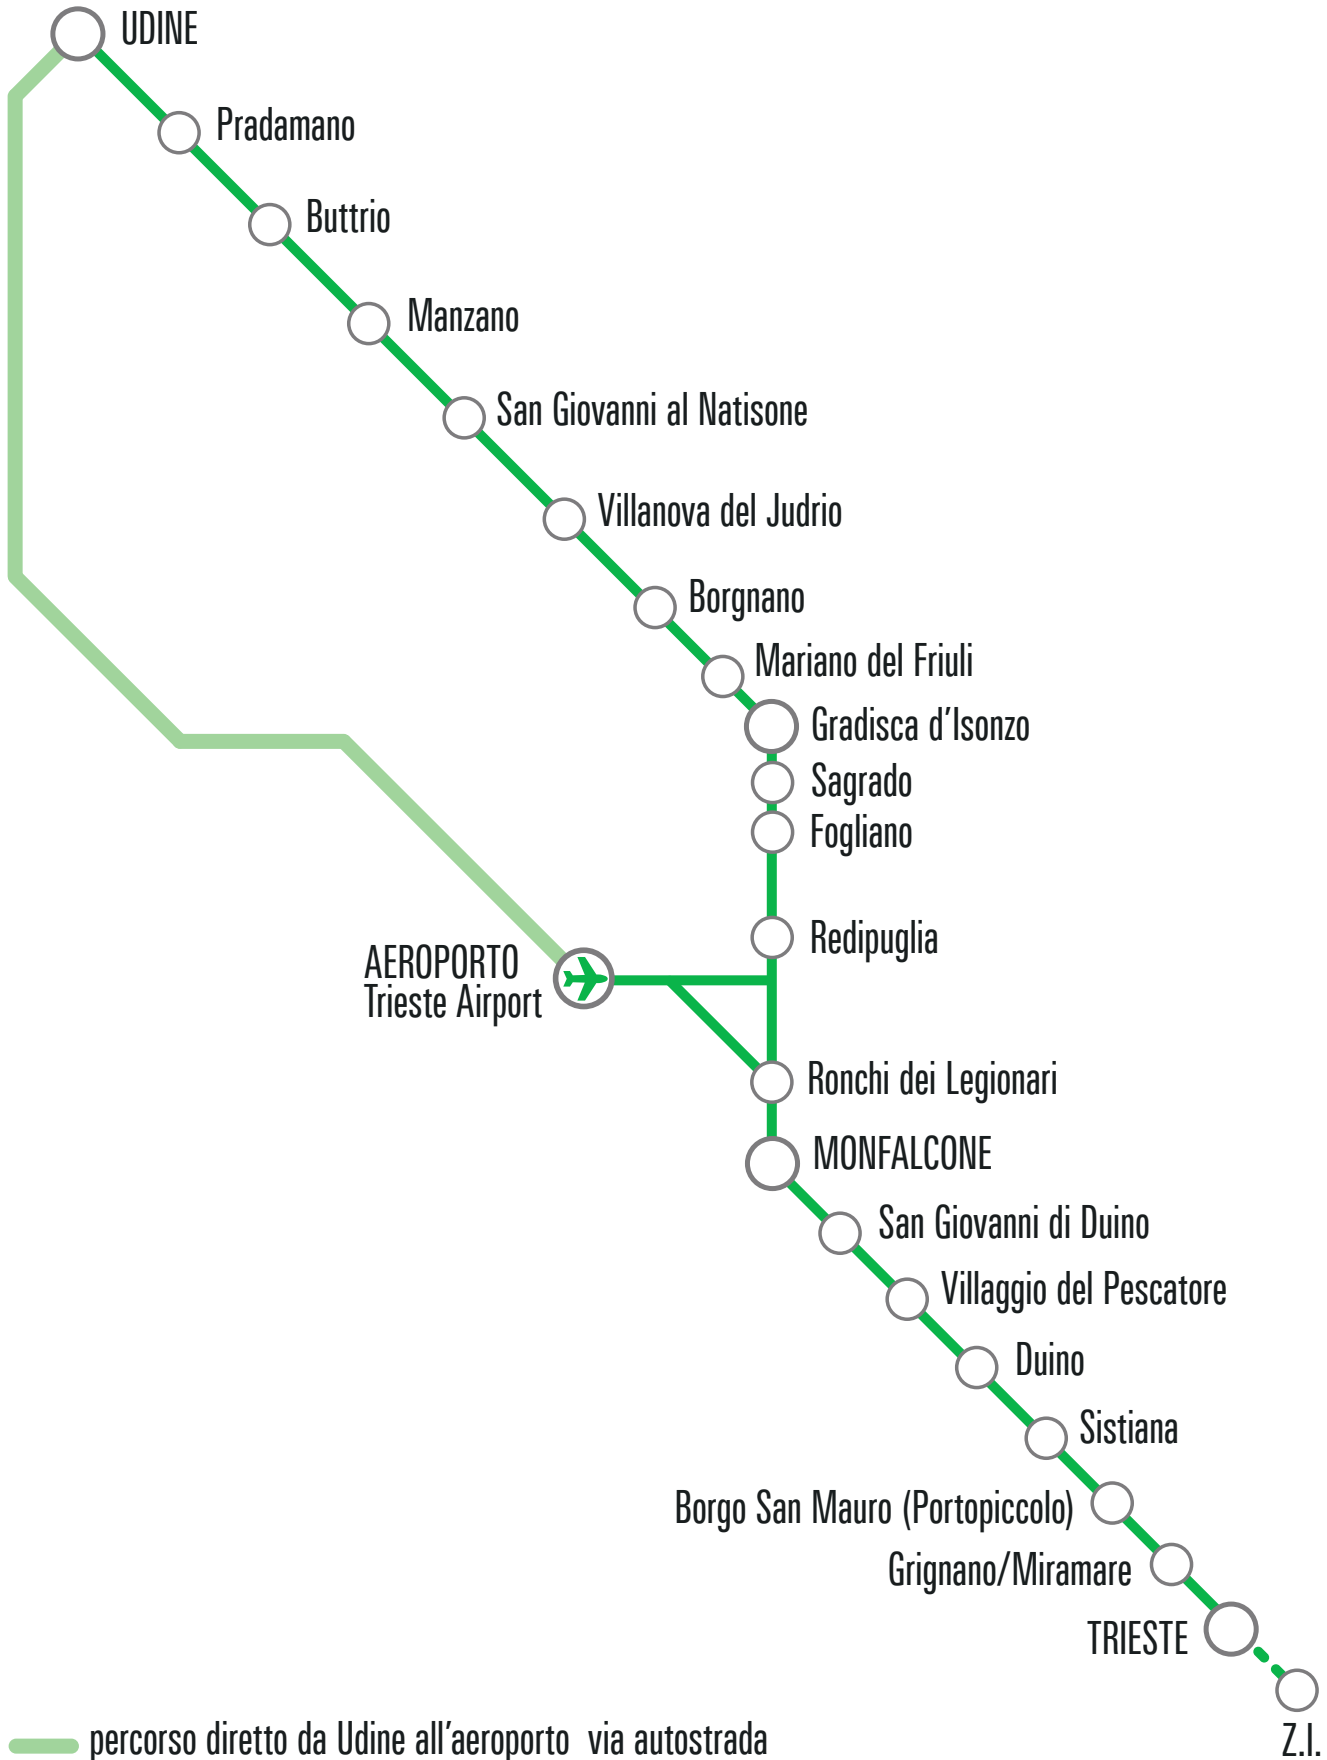

LINEA G51 Udine-Aeroporto-Monfalcone-Trieste