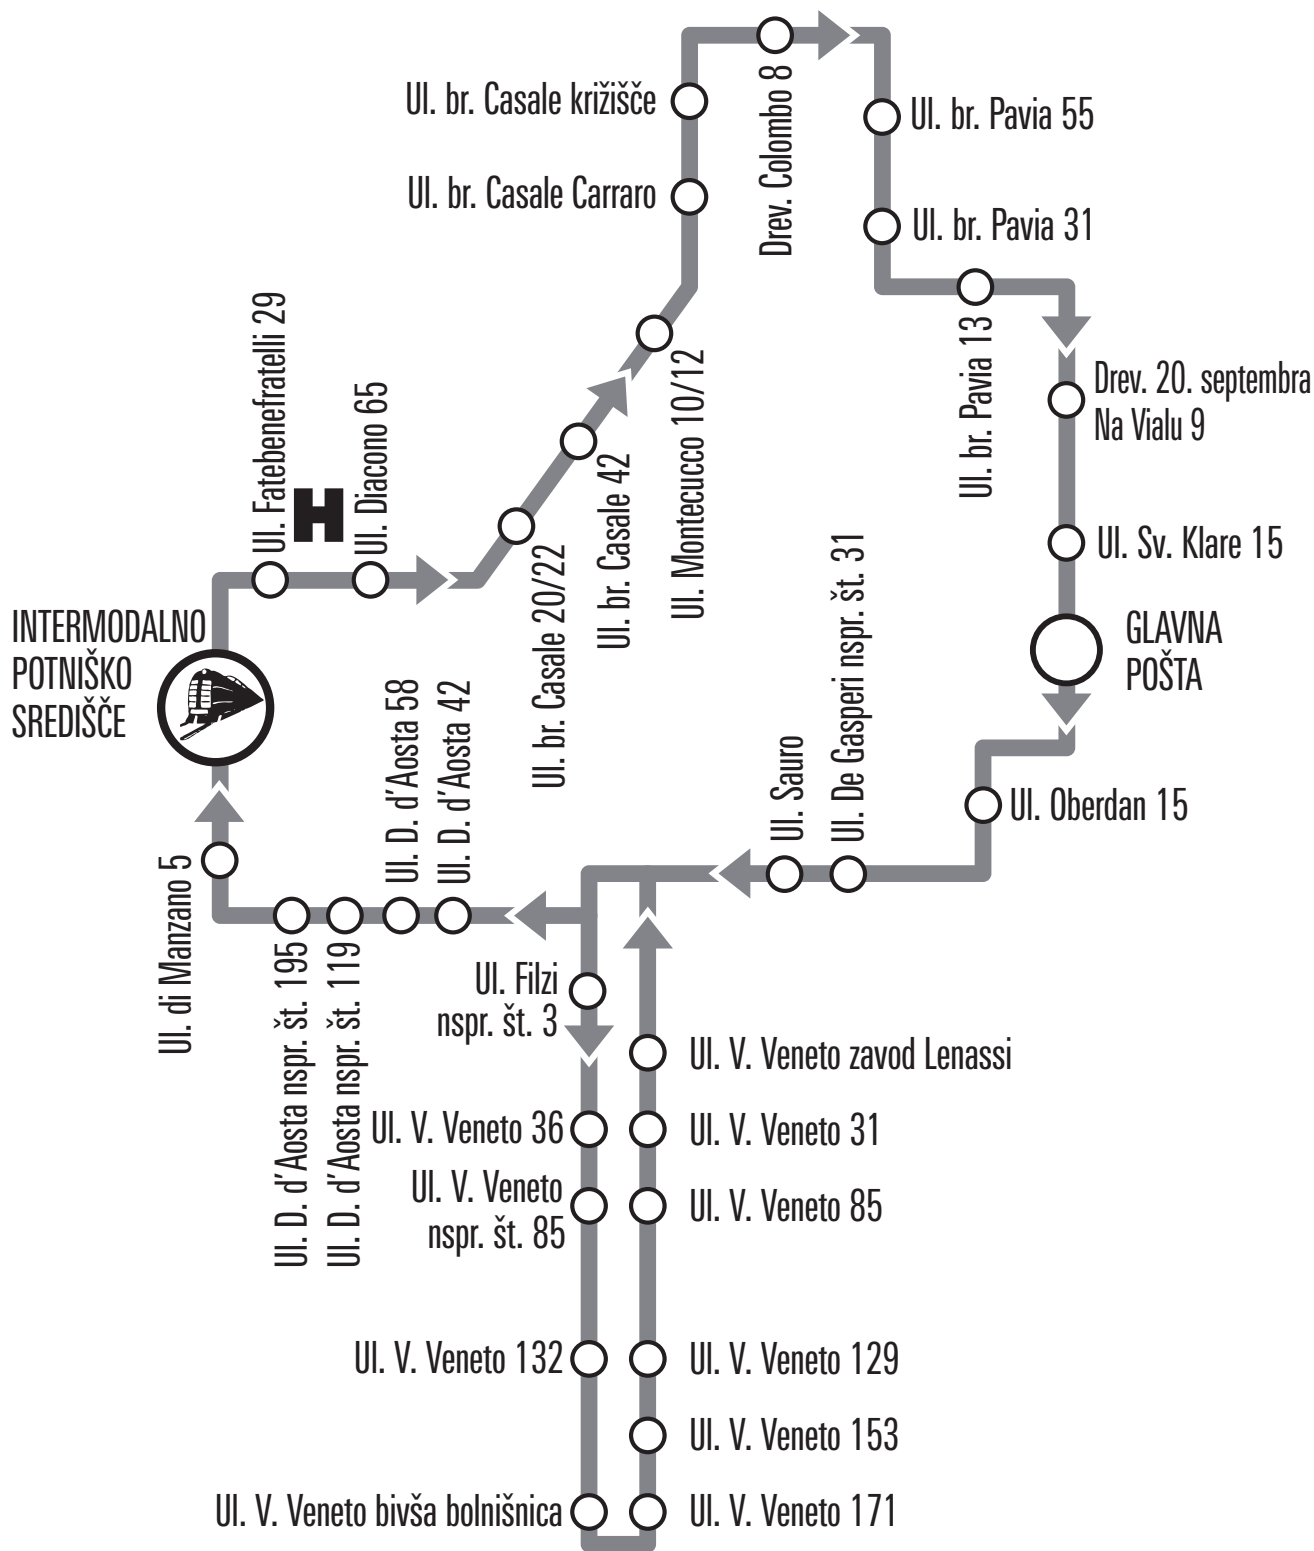

Linija 5

CNI • Glavna pošta–Bolnišnica–Stražce–Glavna pošta