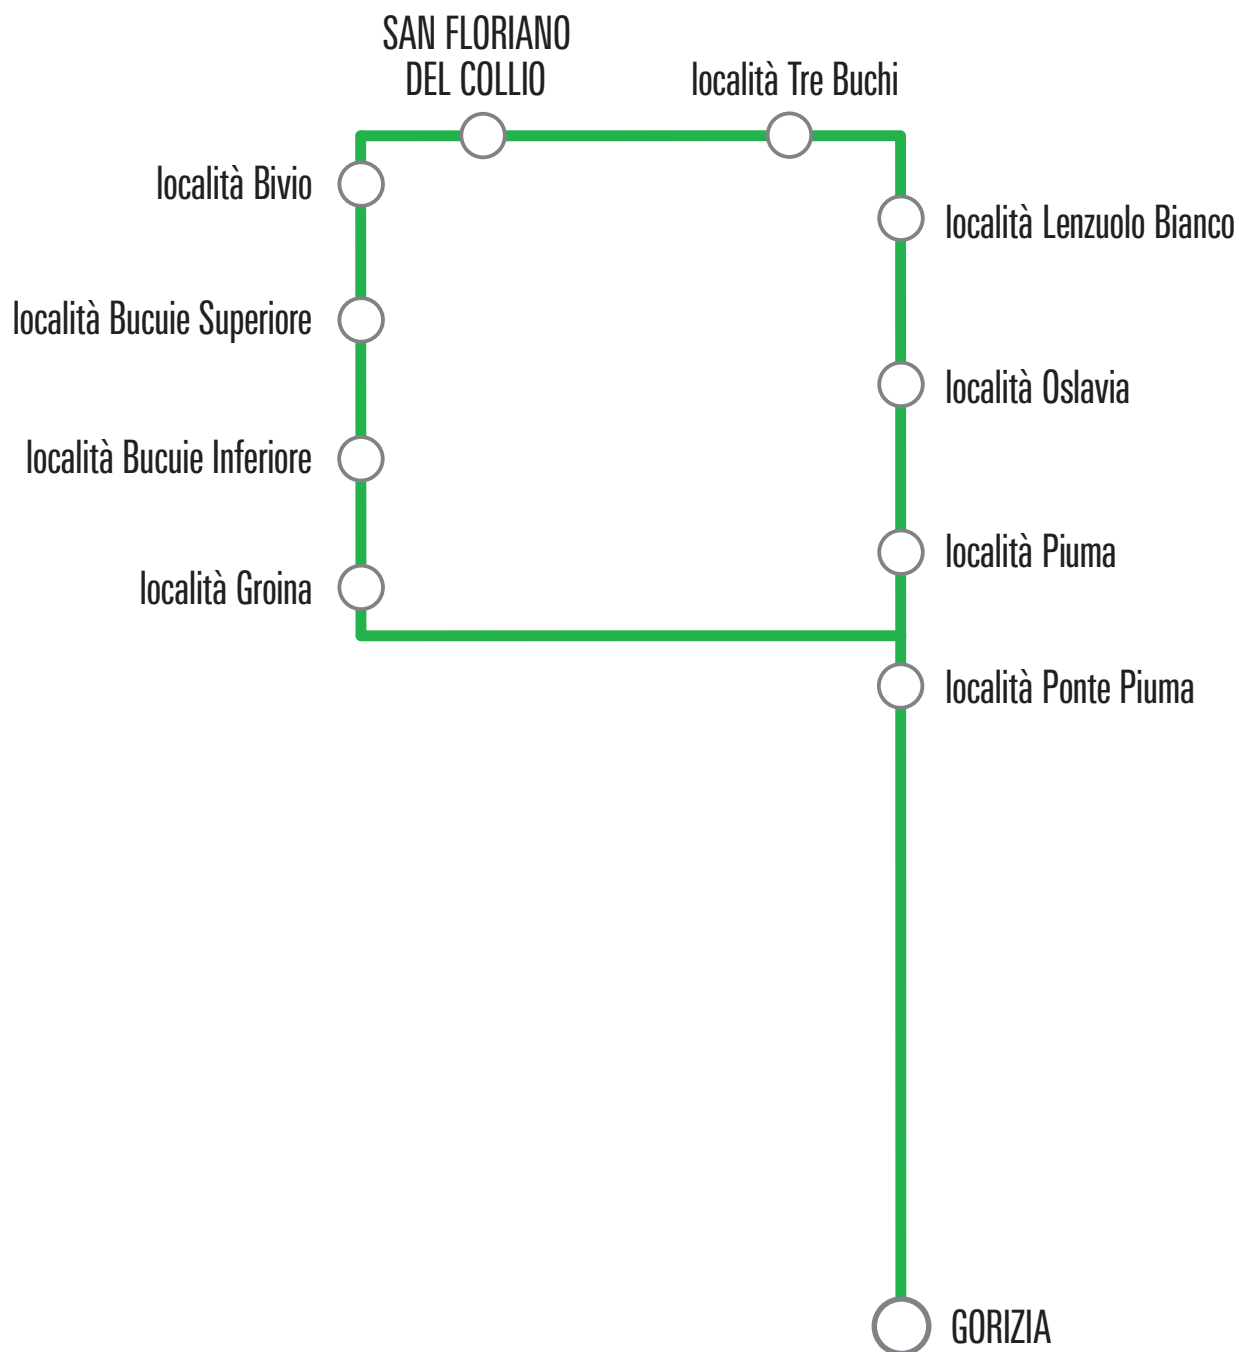

Linija G09

Gorica-Števerjan-Oslavje-Gorica