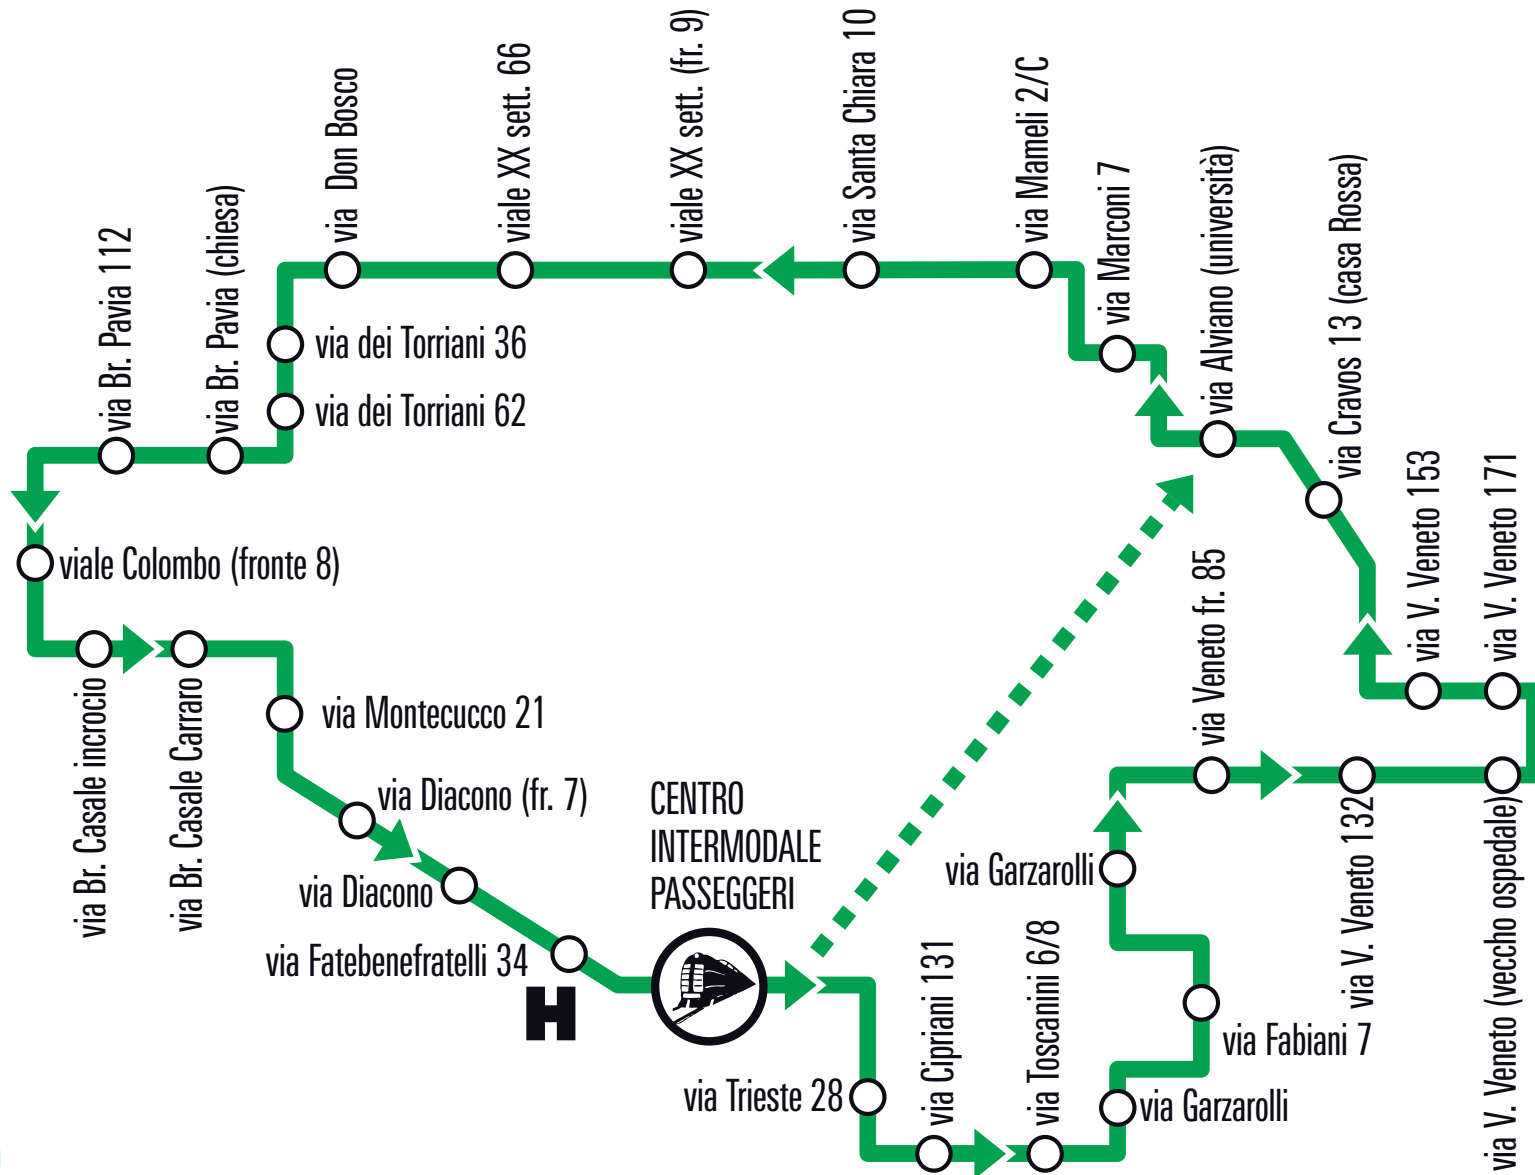

In caso di sciopero il servizio è garantito dalle ore 6:00 alle ore 8:59 e dalle ore 12:00 alle ore 14:59  
le corse garantite sono contrassegnate con il simbolo •

Nelle seguenti giornate sarà attivo l'orario **non scolastico**: dicembre 24, 27, 28, 29, 30, 31; gennaio 3, 4, 5; febbraio 28; marzo 1, 2; aprile 14, 15, 16, 19.

### Fra quanto arriva il bus?

Quando sei in fermata inquadra con la fotocamera del tuo smartphone il simbolo del QR code inserito sulla tabella dell'orario e scopri quanto manca all'arrivo dell'autobus e i successivi passaggi programmati.

Puoi anche salvare il link sul tuo telefono e verificare in ogni momento i transiti in quella fermata.