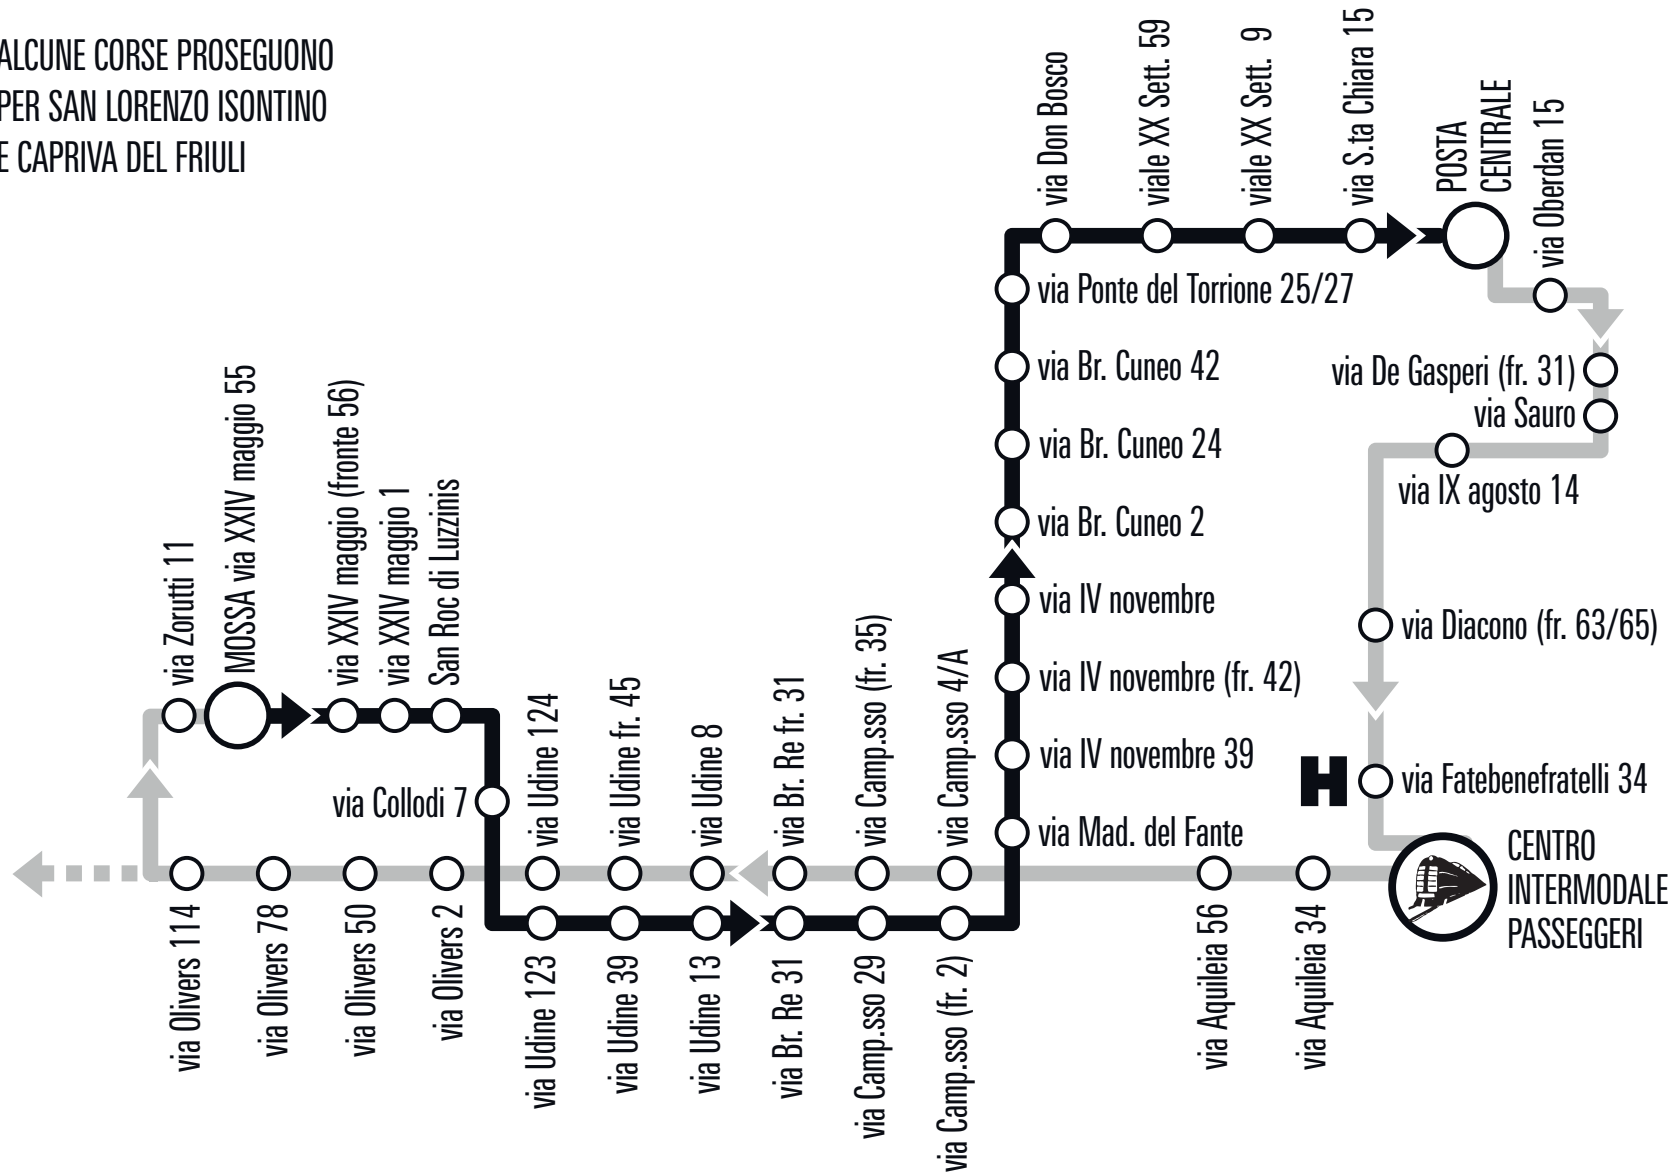

ALCUNE CORSE PROSEGUONO
PER SAN LORENZO ISONTINO
E CAPRIVA DEL FRIULI