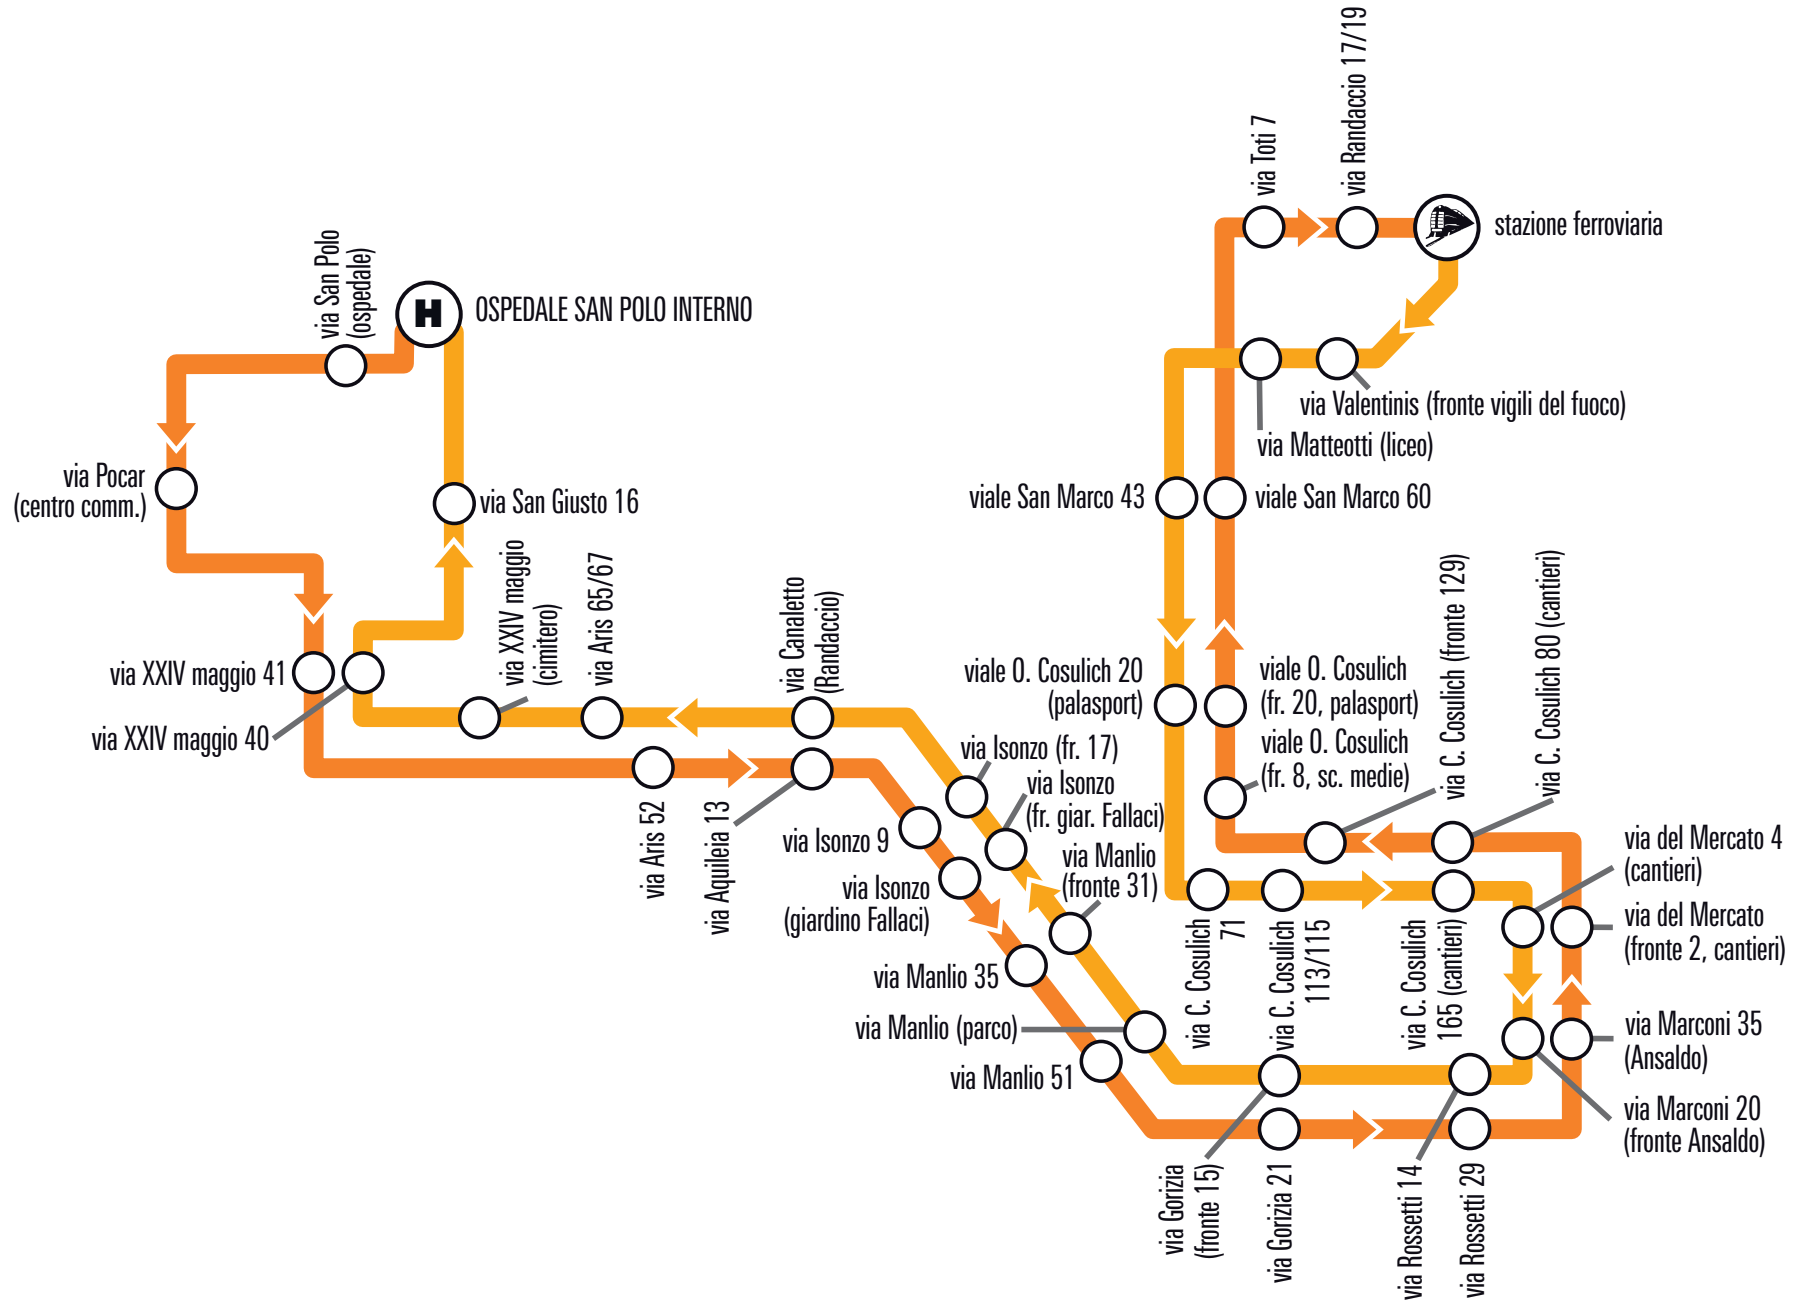

### **A Monfalcone durante lo svolgimento del mercato settimanale**

(mercoledì non festivo 6:00 - 15:00)

- fermata piazza Unità: sospesa;
- fermata sostitutiva: via Rosselli davanti monumento ai Caduti.

### **A Ronchi dei Legionari durante lo svolgimento del mercato settimanale**

(mercoledì non festivo 7:00 - 15:00)

- fermata piazza Unità 28: sospesa per la Circolare Ronchi destra
- fermate via dei Campi (scuole), piazza Unità fronte 28 e via Roma 23: sospese per la Circolare Ronchi sinistra.