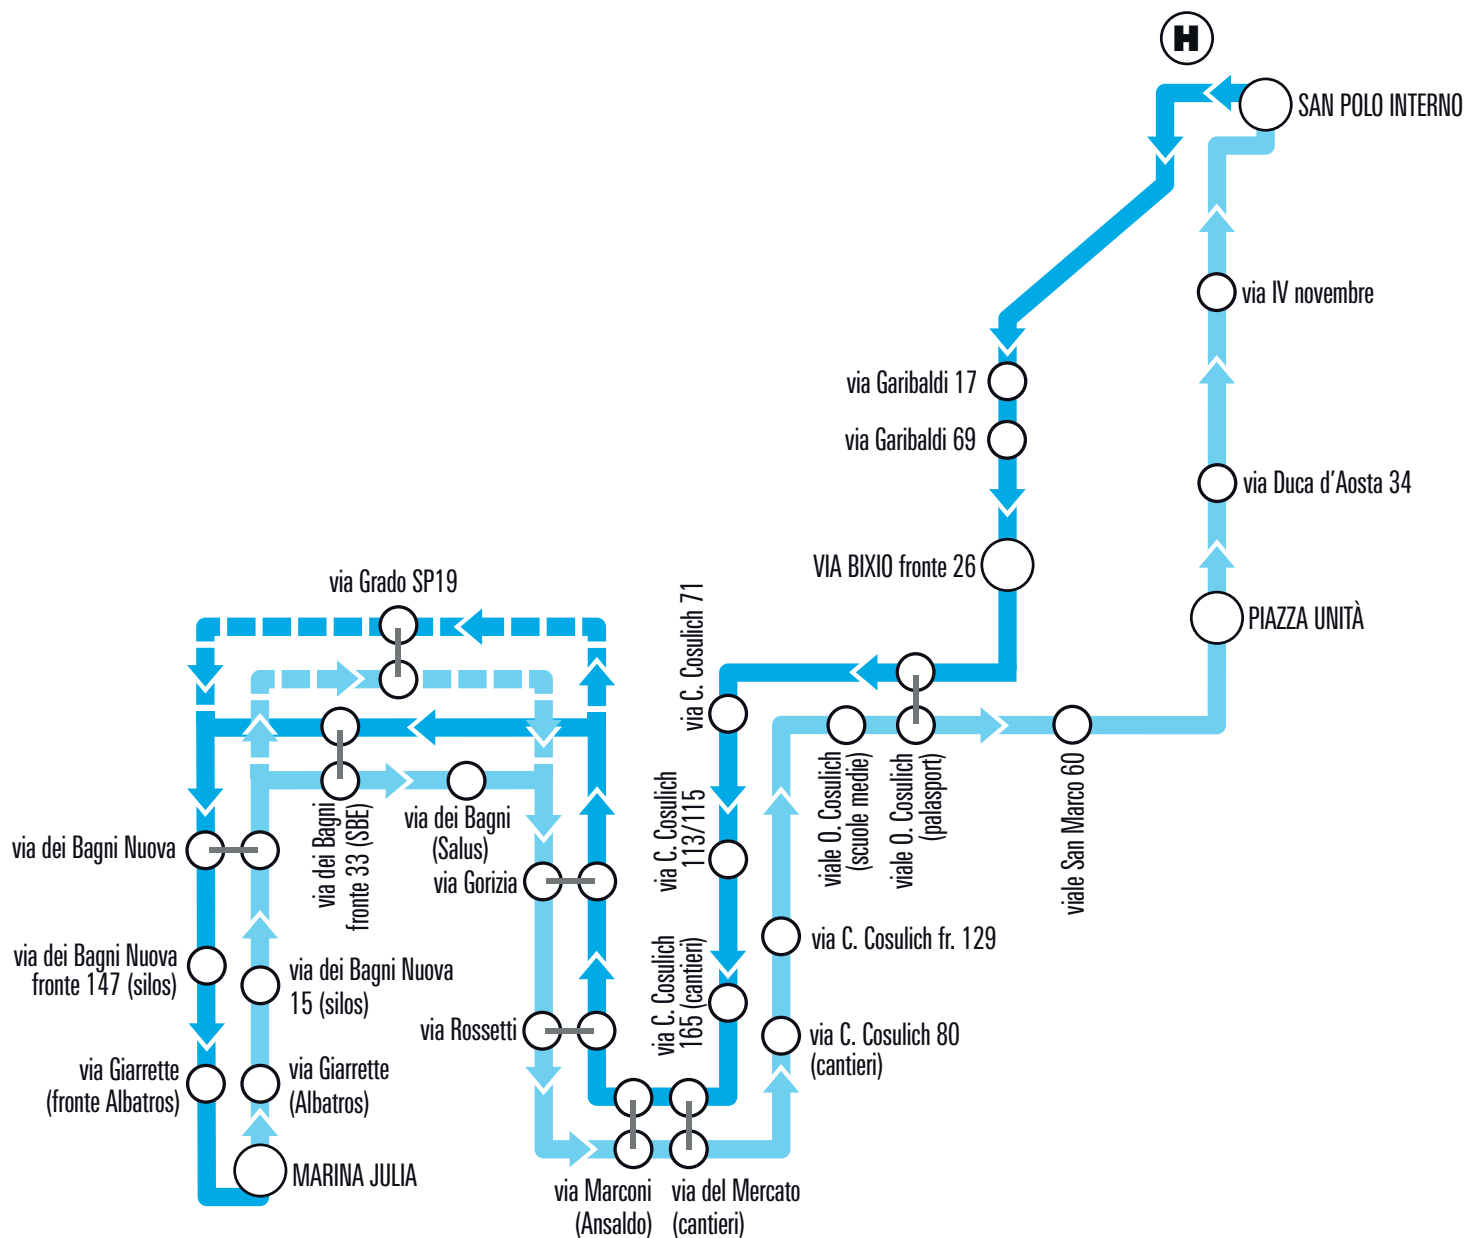

A Monfalcone durante lo svolgimento del mercato settimanale

(mercoledì non festivo 6:00 - 15:00)

- fermata piazza Unità: sospesa;
- fermata sostitutiva: via Rosselli davanti monumento ai Caduti.

A Ronchi dei Legionari durante lo svolgimento del mercato settimanale

(mercoledì non festivo 7:00 - 15:00)

- fermata piazza Unità 28: sospesa per la Circolare Ronchi destra
- fermate via dei Campi (scuole), piazza Unità fronte 28 e via Roma 23: sospese per la Circolare Ronchi sinistra.