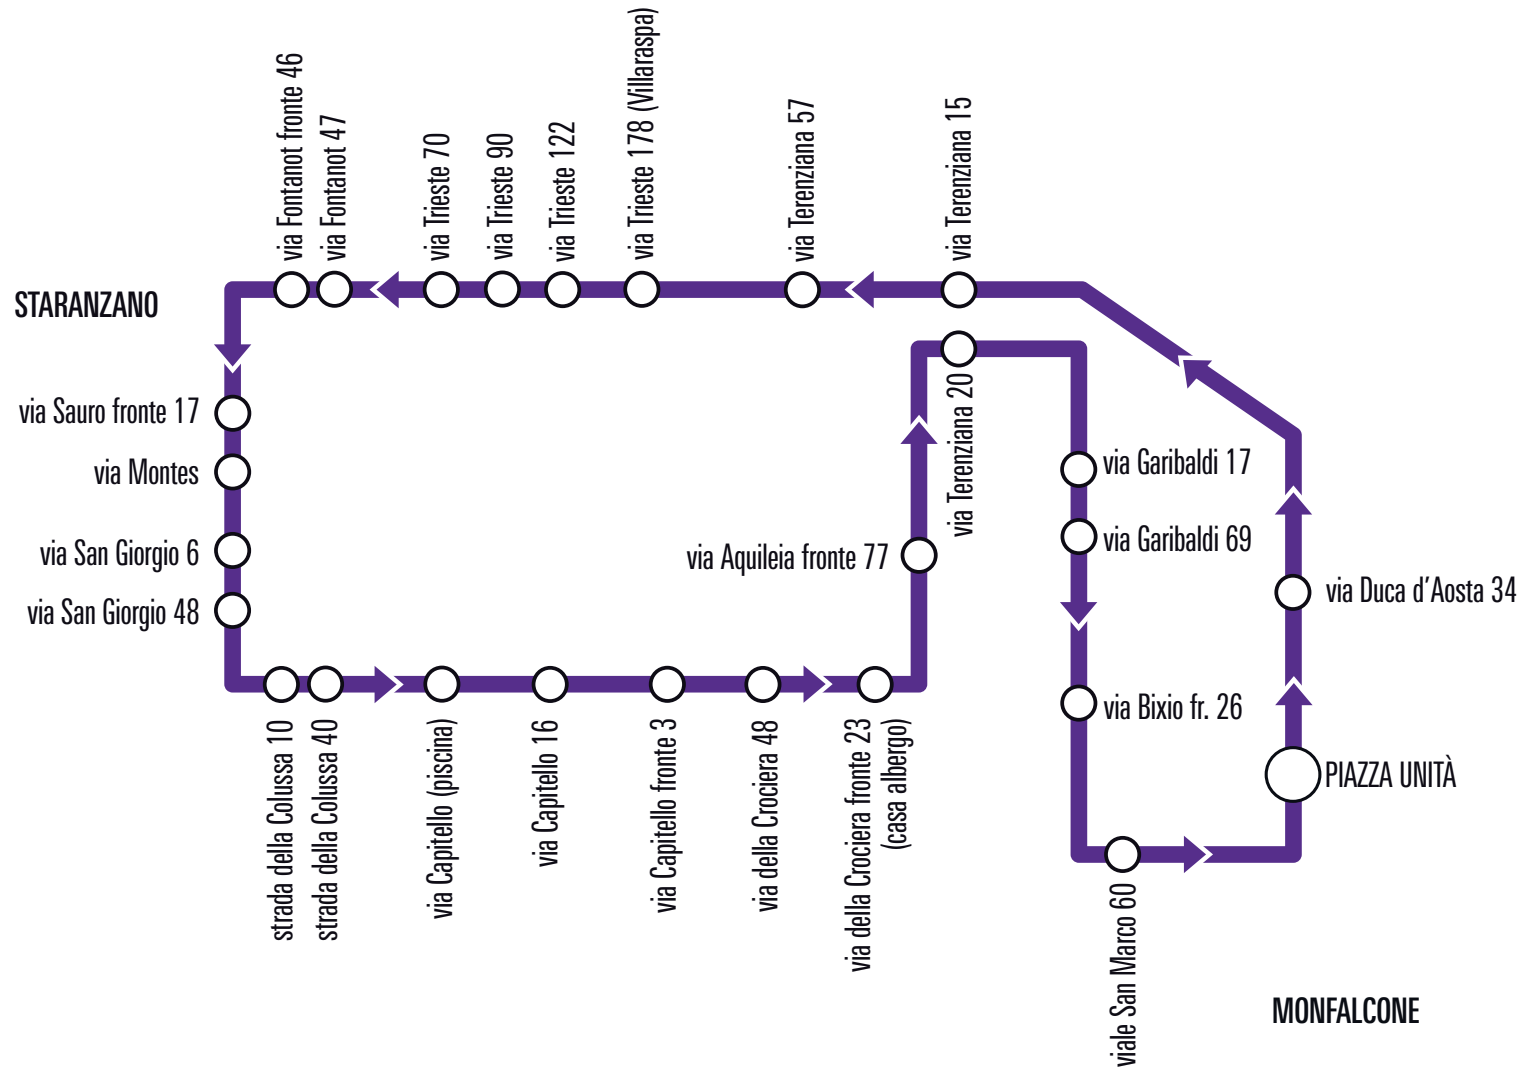

A Monfalcone durante lo svolgimento del mercato settimanale

(mercoledì non festivo 6:00 - 15:00)

- fermata piazza Unità: sospesa;
- fermata sostitutiva: via Rosselli davanti monumento ai Caduti.

A Ronchi dei Legionari durante lo svolgimento del mercato settimanale

(mercoledì non festivo 7:00 - 15:00)

- fermata piazza Unità 28: sospesa per la Circolare Ronchi destra
- fermate via dei Campi (scuole), piazza Unità fronte 28 e via Roma 23: sospese per la Circolare Ronchi sinistra.