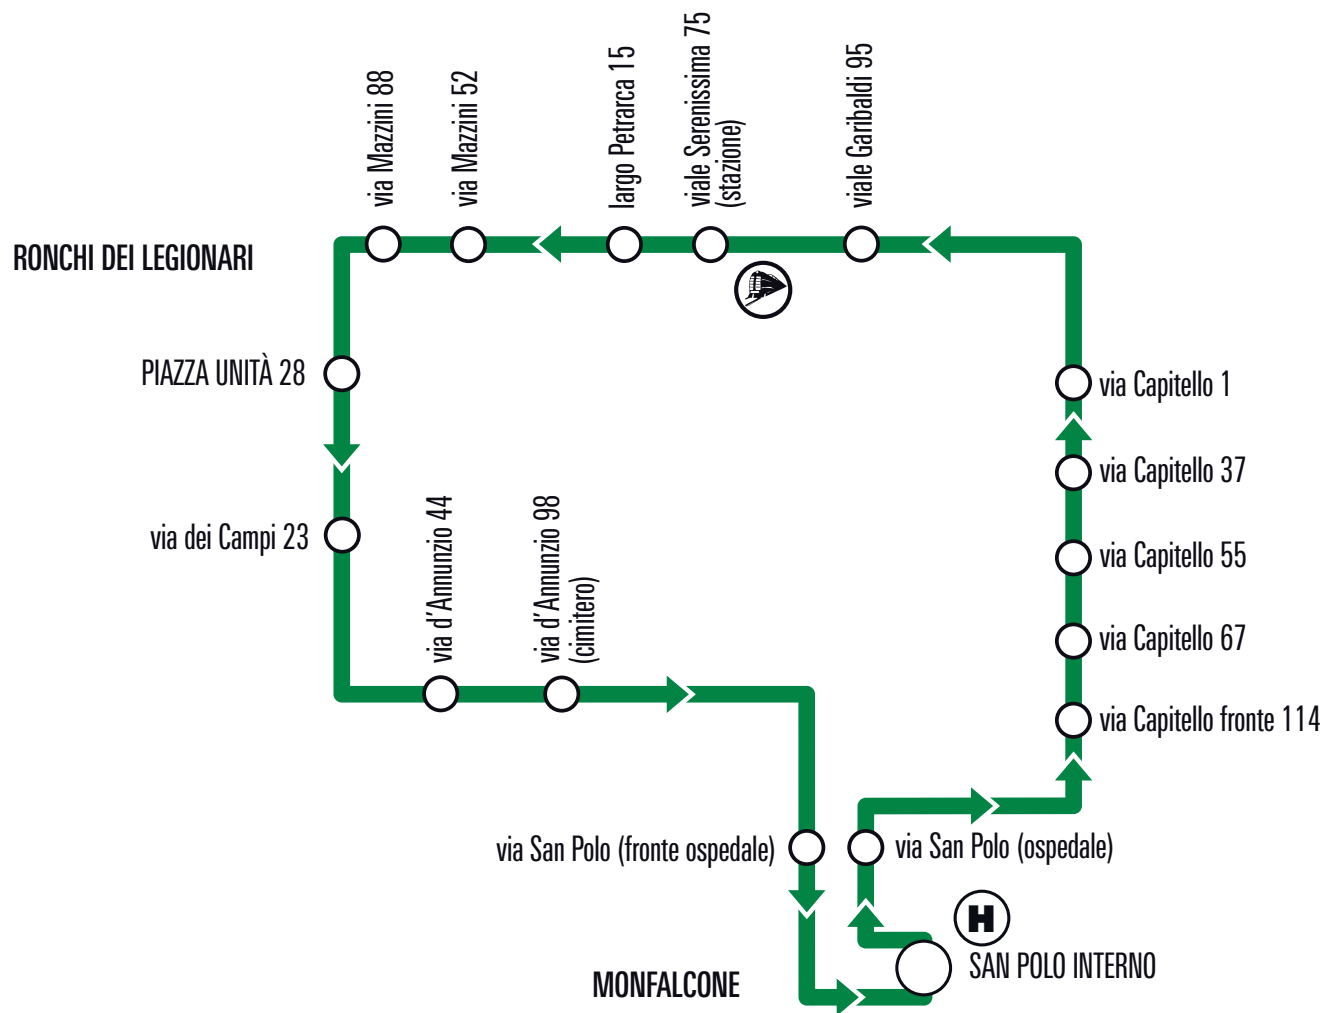

### **A Monfalcone durante lo svolgimento del mercato settimanale**

(mercoledì non festivo 6:00 - 15:00)

- fermata piazza Unità: sospesa;
- fermata sostitutiva: via Rosselli davanti monumento ai Caduti.

### **A Ronchi dei Legionari durante lo svolgimento del mercato settimanale**

(mercoledì non festivo 7:00 - 15:00)

- fermata piazza Unità 28: sospesa per la Circolare Ronchi destra
- fermate via dei Campi (scuole), piazza Unità fronte 28 e via Roma 23: sospese per la Circolare Ronchi sinistra.