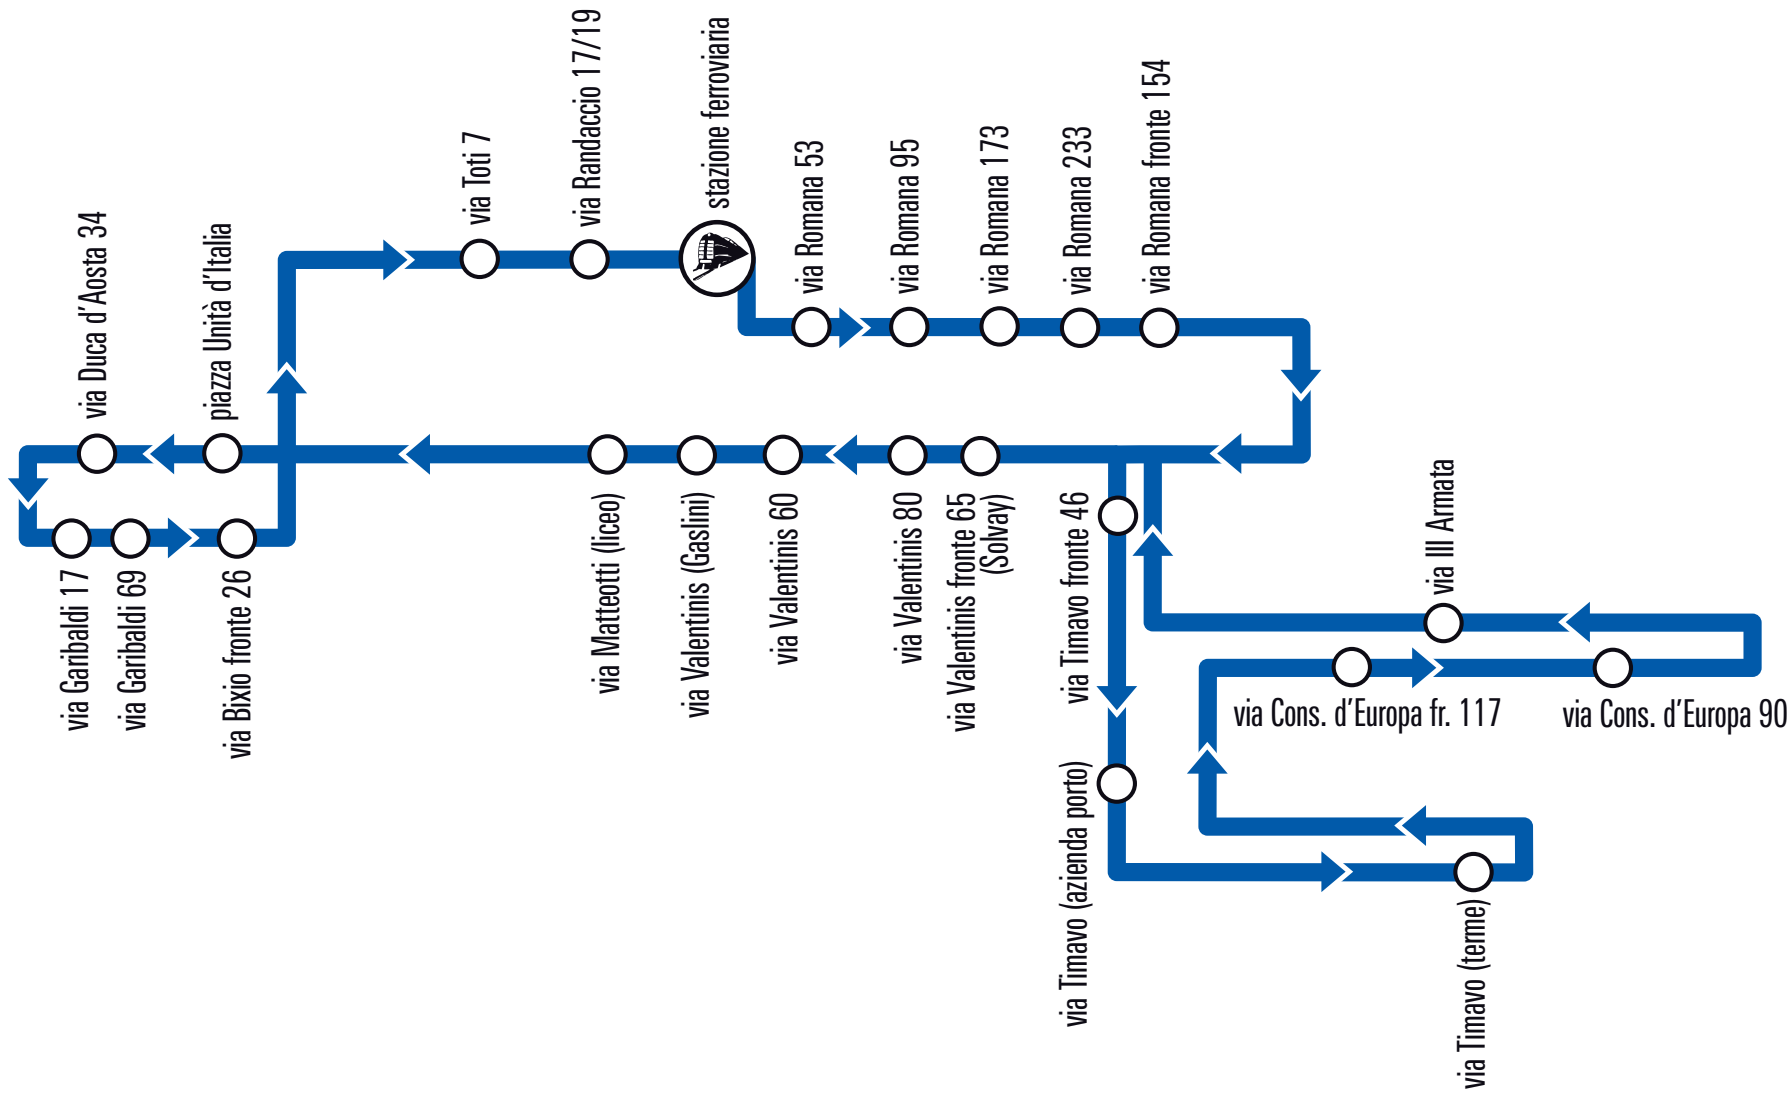

A Monfalcone durante lo svolgimento del mercato settimanale

(mercoledì non festivo 6:00 - 15:00)

- fermata piazza Unità: sospesa;
- fermata sostitutiva: via Rosselli davanti monumento ai Caduti.

A Ronchi dei Legionari durante lo svolgimento del mercato settimanale

(mercoledì non festivo 7:00 - 15:00)

- fermata piazza Unità 28: sospesa per la Circolare Ronchi destra
- fermate via dei Campi (scuole), piazza Unità fronte 28 e via Roma 23: sospese per la Circolare Ronchi sinistra.