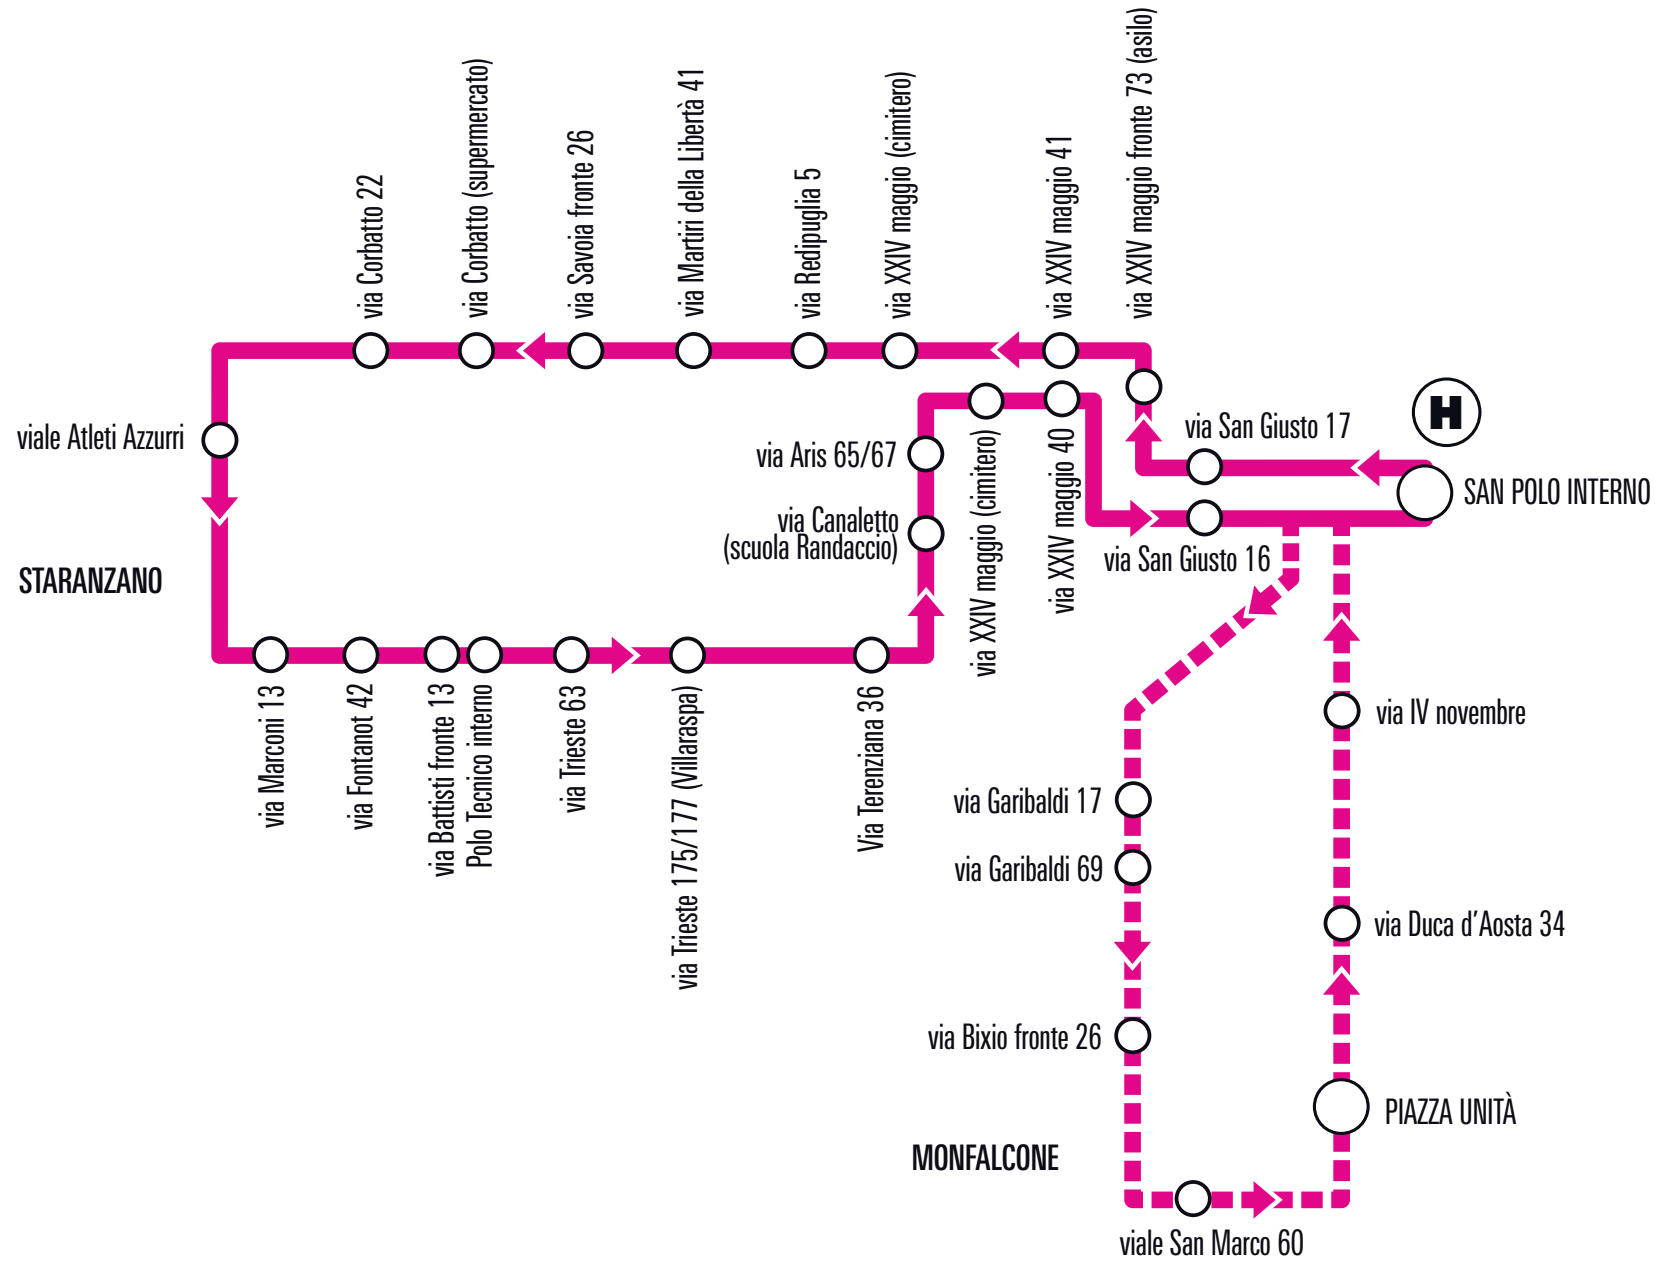

In caso di sciopero il servizio è garantito dalle ore 6:00 alle ore 8:59 e dalle ore 12:00 alle ore 14:59 le corse garantite sono contrassegnate con il simbolo ●

Nelle seguenti giornate sarà attivo l'orario **non scolastico**:
dicembre 24, 27, 28, 29, 30, 31;
gennaio 3, 4, 5;
febbraio 28;
marzo 1, 2;
aprile 14, 15, 16, 19.

A Monfalcone durante lo svolgimento del mercato settimanale

(mercoledì non festivo 6:00 - 15:00)

- fermata piazza Unità: sospesa;
- fermata sostitutiva: via Rosselli davanti monumento ai Caduti.

A Ronchi dei Legionari durante lo svolgimento del mercato settimanale

(mercoledì non festivo 7:00 - 15:00)

- fermata piazza Unità 28: sospesa per la Circolare Ronchi destra
- fermate via dei Campi (scuole), piazza Unità fronte 28 e via Roma 23: sospese per la Circolare Ronchi sinistra.